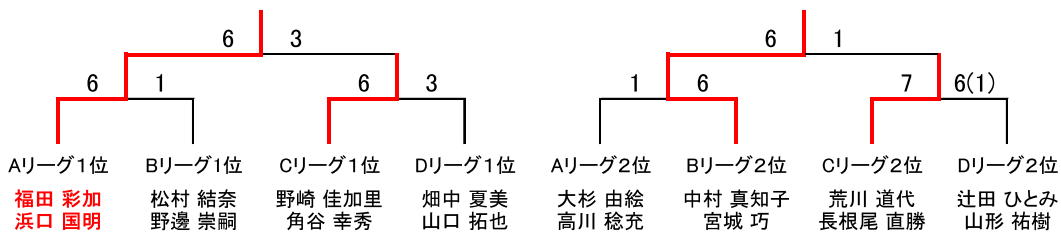

ミックスダブルストーナメント2017

'17年7月2日 中央公園テニスコート

Aリーグ			A1	A2	A3	A4	勝敗	順位
A1	福田 彩加 浜口 国明	(t-collective) (北國銀行)	福田 彩加 浜口 国明	大杉 由絵 高川 稔充	四辻 奈津子 上島 佑太	山崎 瑞季 早本 拓馬	勝敗	順位
A2	大杉 由絵 高川 稔充	(アルティイ) (ラ・ソージュ)	0-6	6-0	7-5	6-1	2-1	2
A3	四辻 奈津子 上島 佑太	(オニギリキング)	0-6	5-7		6-0	1-2	3
A4	山崎 瑞季 早本 拓馬	(わいわいクラブ)	3-6	1-6	0-6		0-3	4

Bリーグ			B1	B2	B3	B4	勝敗	順位
B1	中村 真知子 宮城 巧	(サタモニ) (サンアリーナ)	中村 真知子 宮城 巧	松村 結奈 野邊 崇嗣	中屋 千里 堤 英	藤田 綾子 中野 隆司	勝敗	順位
B2	松村 結奈 野邊 崇嗣	(TLTC) (TEAMプレジャー)	6-4	4-6	6-0	6-0	3-0	1
B3	中屋 千里 堤 英	(ラ・ソージュ) (マイウェイTC)	2-6	0-6		6-4	1-2	3
B4	藤田 綾子 中野 隆司	(わいわいクラブ) (KTC)	2-6	0-6	4-6		0-3	4

Cリーグ			C1	C2	C3	C4	勝敗	順位
C1	野崎 佳加里 角谷 幸秀	(福井TC) (DSG)	野崎 佳加里 角谷 幸秀	荒川 道代 長根尾 直勝	奥野 憲子 青木 勝彦	本山 香 山本 将之	勝敗	順位
C2	荒川 道代 長根尾 直勝	(さきがけ) (マスターズ)	1-6	6-1	6-2	6-1	2-1	2
C3	奥野 憲子 青木 勝彦	(小松市TA)	0-6	2-6		2-6	0-3	4
C4	本山 香 山本 将之	(わいわいクラブ)	1-6	1-6	6-2		1-2	3

Dリーグ			D1	D2	D3	D4	勝敗	順位
D1	畑中 夏美 山口 拓也	(ホブグリーンTC)	畑中 夏美 山口 拓也	上島 奈美 中嶋 達哉	辻田 ひとみ 山形 祐樹	角谷 真利子 早本 隆	勝敗	順位
D2	上島 奈美 中嶋 達哉	(オニギリキング) (笠間TC)	2-6	6-2	2-6	6-2	1-2	3
D3	辻田 ひとみ 山形 祐樹	(ハートフルト) (金沢市役所)	5-7	6-2		6-0	2-1	2
D4	角谷 真利子 早本 隆	(わいわいクラブ)	0-6	2-6	0-6		0-3	4

1位トーナメント

2位トーナメント