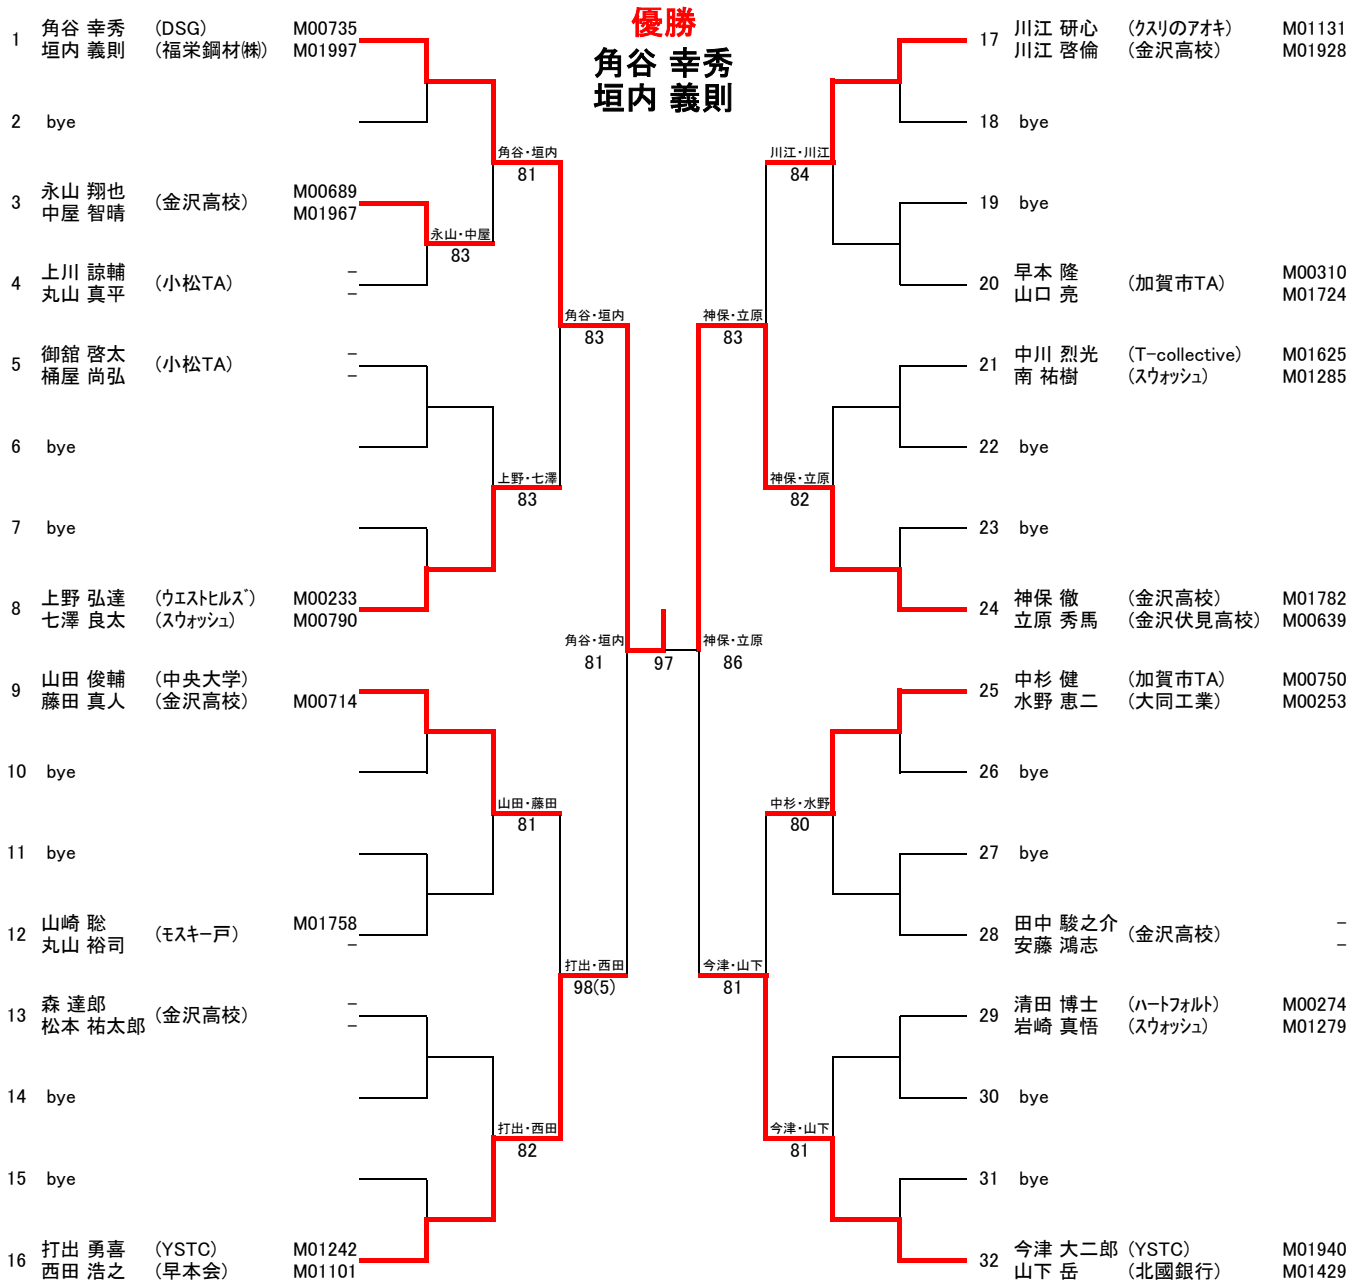

第32回加賀市テニス選手権大会 男子ダブルス

'13年9月1日 加賀市中央公園テニスコート

シード
1 角谷 幸秀 垣内 義則
2 今津 大二郎 山下 岳
3 神保 徹 立原 秀馬
4 山田 俊輔 藤田 真人

第32回加賀市テニス選手権大会 女子ダブルス

13年9月1日 加賀市中央公園テニスコート

				A1	A2	A3		
				榑田 麻美 山本 紘生	五十嵐 教子 宮本 裕美子	垣内 美香 森田 由紀江	勝敗	順位
A1	榑田 麻美 山本 紘生	(金沢市TA) (能美市TA)	F00777 -		2-8	0-8	0-2	3
A2	五十嵐 教子 宮本 裕美子	(witches) (小松市TA)	F00801 F00027	8-2		4-8	1-1	2
A3	垣内 美香 森田 由紀江	(アプロース)	F00918 F00144	8-0	8-4		2-0	1